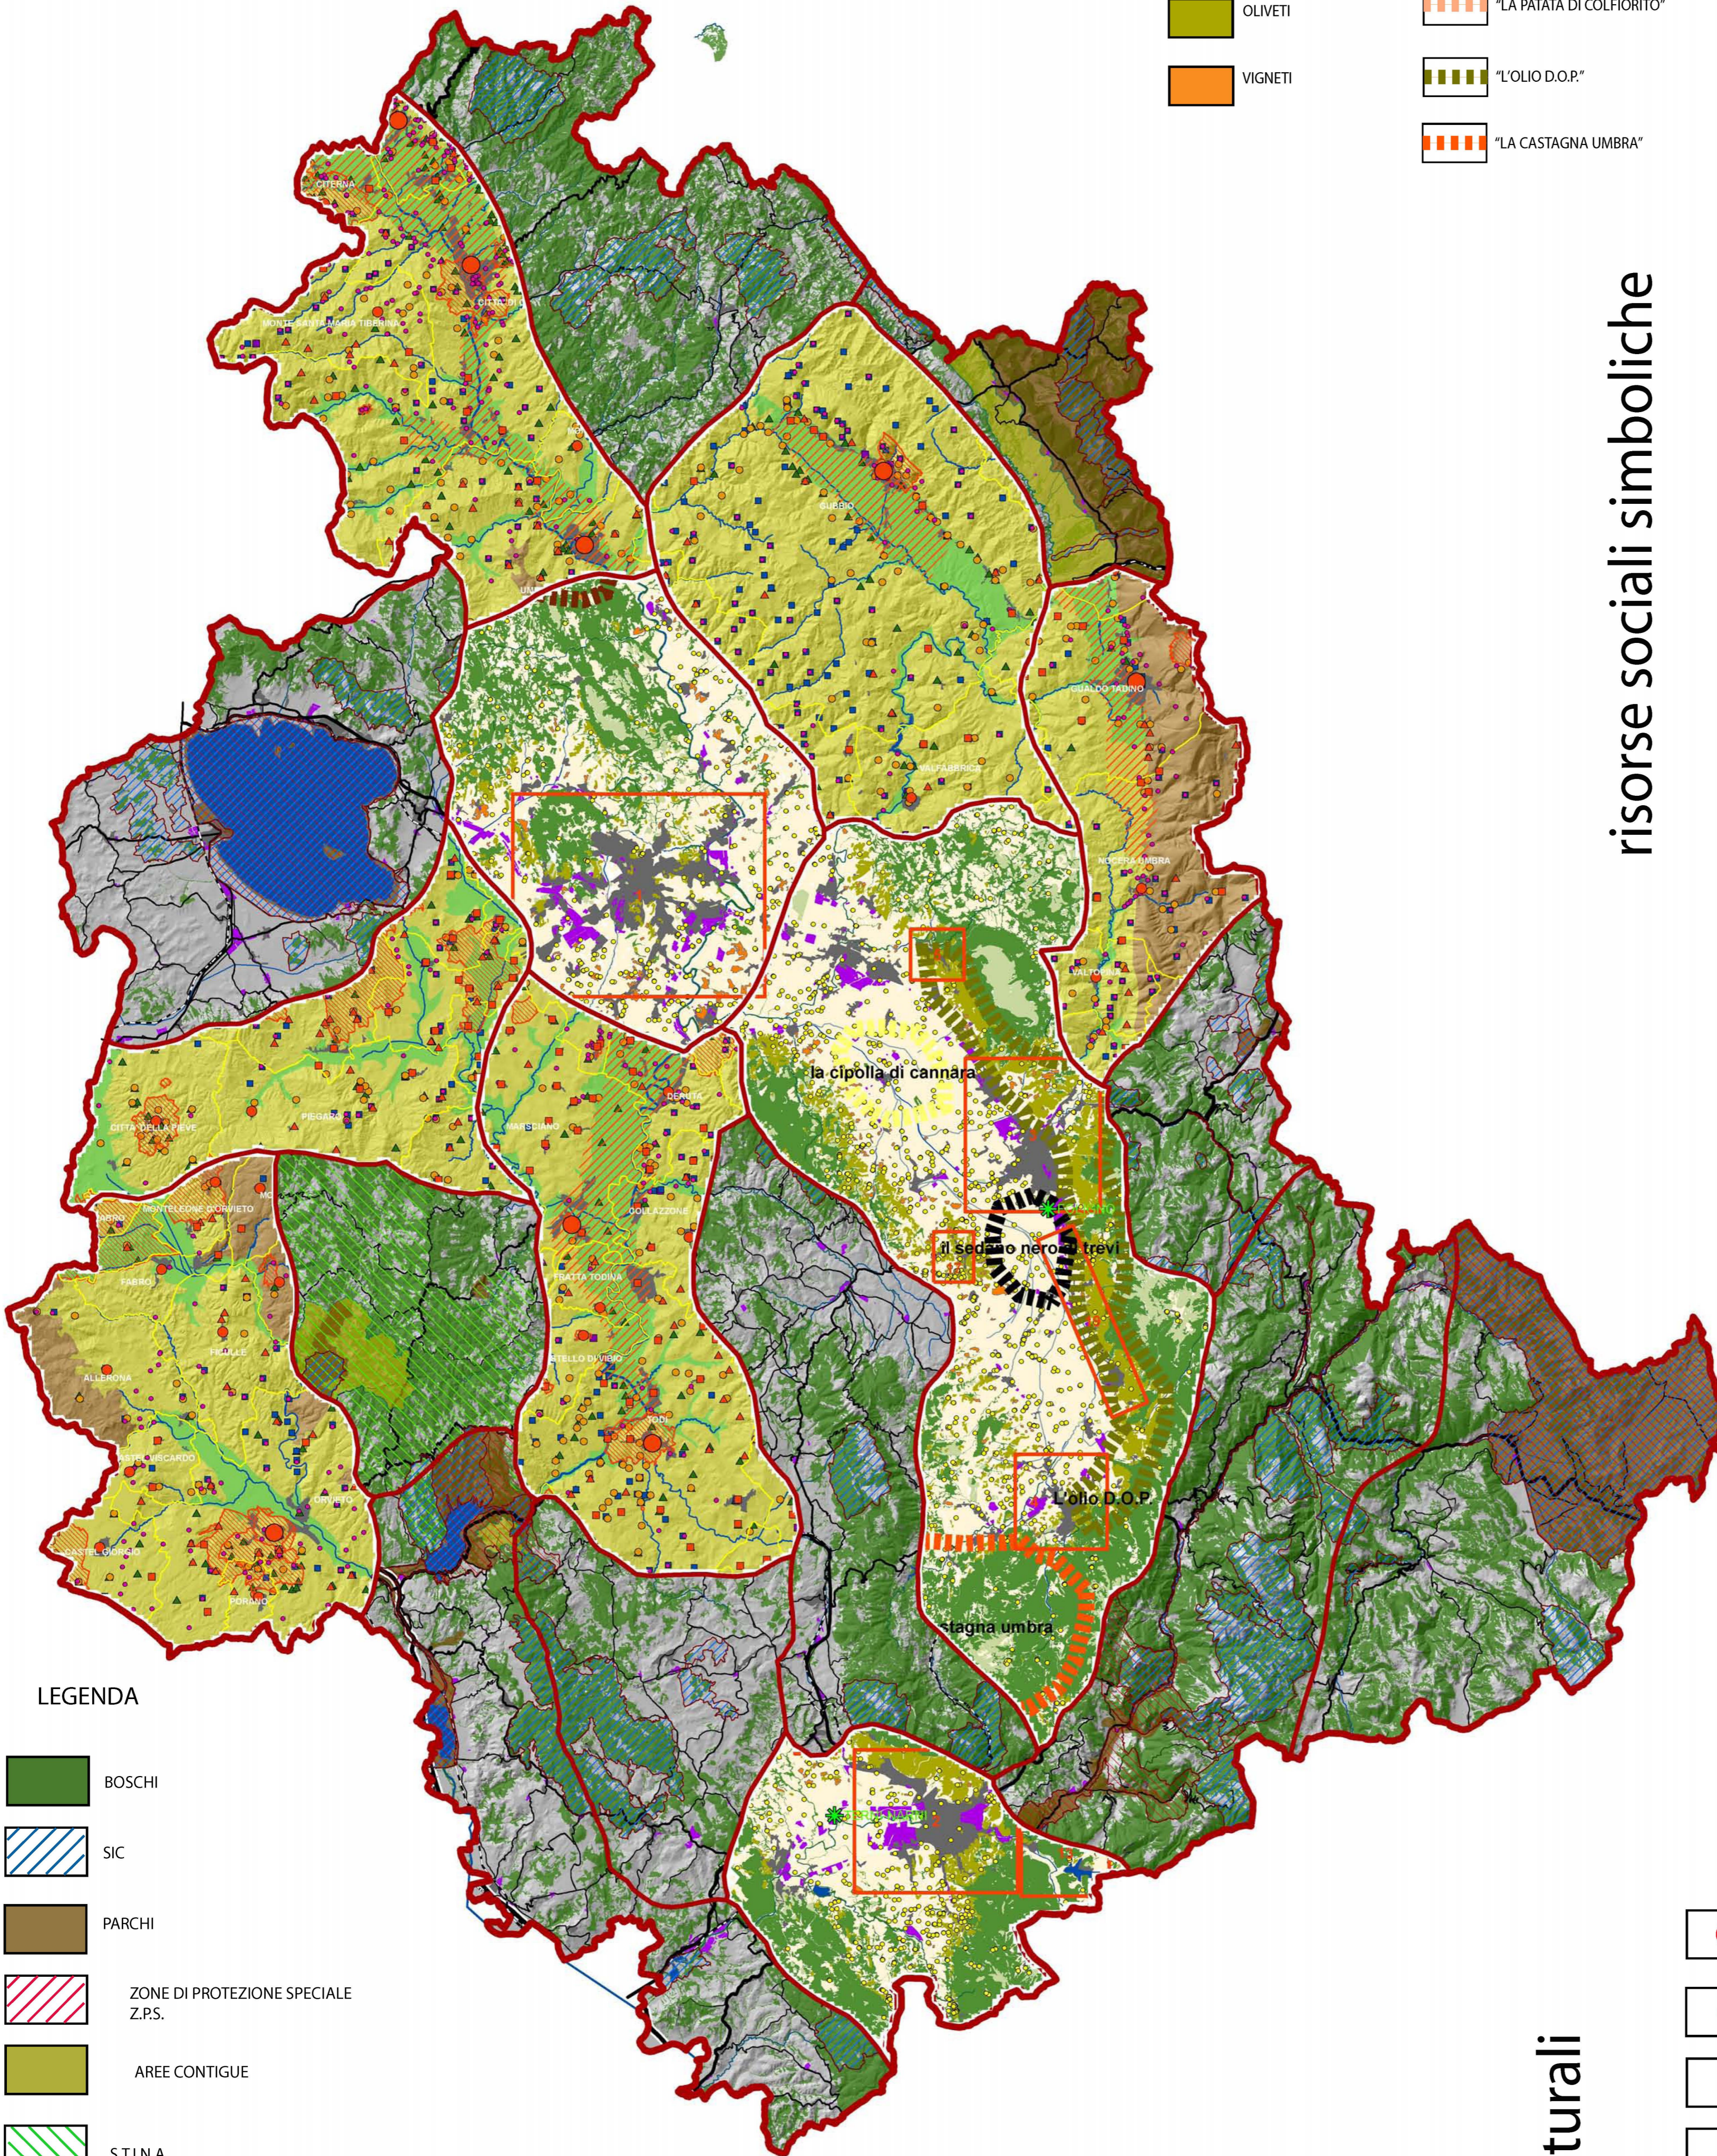

LEGENDA

USO PRODUTTIVO DEL SUOLO

- BOSCHI
- SEMINATIVI
- OLIVETI
- VIGNETI

AREE DELLA PRODUZIONE AGRICOLA DI QUALITÀ

- "LA LENTICCHIA DI CASTELLUCCIO"
- "LO ZAFFERANO DI CASCIA"
- "LA PATATA DI COLFIORITO"
- "L'OLIO D.O.P."
- "LA CASTAGNA UMBRA"

- "LA CIPOLLA DI CANNARA"
- "IL MARRONE DI CITTA' DI CASTELLO"
- "LA FAGIOLINA DEL TRASIMENO"
- "IL FARRO DI MONTELEONE DI SPOLETO"
- "IL SEDANO NERO DI TREVÌ"
- AZIENDE AGRITURISTICHE
- ALLEVAMENTI

FORME DI PERCEZIONE E IMMAGINARI SIMBOLICI

- 1 PERUGIA LA CITTA' DELLA CONOSCENZA
- 2 TERNI CITTA' DELL'ACCIAIO E DELL'INDUSTRIA
- 3 FOLIGNO CITTA' VETRINA E DELLA PRODUZIONE
- 4 SPOLETO CITTA' DELLA CULTURA
- 5 ASSISI CENTRO CULTURALE E RELIGIOSO
- 6 IL TRASIMENO E LE CITTA' SUL LAGO
- 7 CASCIA CENTRO RELIGIOSO
- 8 VALNERINA, IL FIUME, I PICCOLI BORGHI E LA NATURA
- 9 NORCIA E CASTELLUCCIO
- 10 TODI
- 11 ORVIETO
- 12 ACQUASPARTA, SAN GEMINI, MASSA MARTANA LE CITTA' DELL'ACQUA SORGIVA E TERMALE
- 13 PIEDILUCO E LE CASCATE DELLE MARMORE
- 14 GUBBIO LA CITTA' DEI CERİ
- 15 NOCERA E GUALDO TADINO, LE CITTA' DELL'ACQUA
- 16 LAGO DI CORBARA E LA GOLA DEL FERENTILLO
- 17 MONTEFALCO LA CITTA' DEL VINO
- 18 CITTA' DI CASTELLO, CITTA' DELL'ARTE CONTEMPORANEA E DEL TABACCO
- 19 TREVÌ E LE CITTA' DELL'OLIO

risorse sociali simboliche

LEGENDA

- BOSCHI
- SIC
- PARCHI
- ZONE DI PROTEZIONE SPECIALE Z.P.S.
- AREE CONTIGUE
- S.T.I.N.A.
- IDROGRAFIA
- AREE URBANE
- AREE PRODUTTIVE
- **VIABILITA'**
  - STRADA DI COLLEGAMENTO PRINCIPALE
  - STRADA DI COLLEGAMENTO SECONDARIA
  - STRADA DI COLLEGAMENTO LOCALE
  - FERROVIA

risorse fisico naturalistiche

LEGENDA

- CENTRI STORICI IN AREE URBANE MAGGIORI
- CENTRI STORICI DI PIANURA E DI FONDOVALLE
- CENTRI STORICI COLLINARI E MONTANI
- PICCOLI CENTRI STORICI IN AREA RURALE
- VIABILITA' STORICA
- IDROGRAFIA
- AMBITI DELLA TUTELA PAESAGGISTICA
- SITI ARCHEOLOGICI
- AREE DELLA CENTURIAZIONE
- VILLE E DIMORE STORICHE
- ABBAZIE E PRINCIPALI SITI BENEDETTINI
- PRINCIPALI SITI DI ARCHITETTURA MILITARE E RELIGIOSA

risorse storico culturali