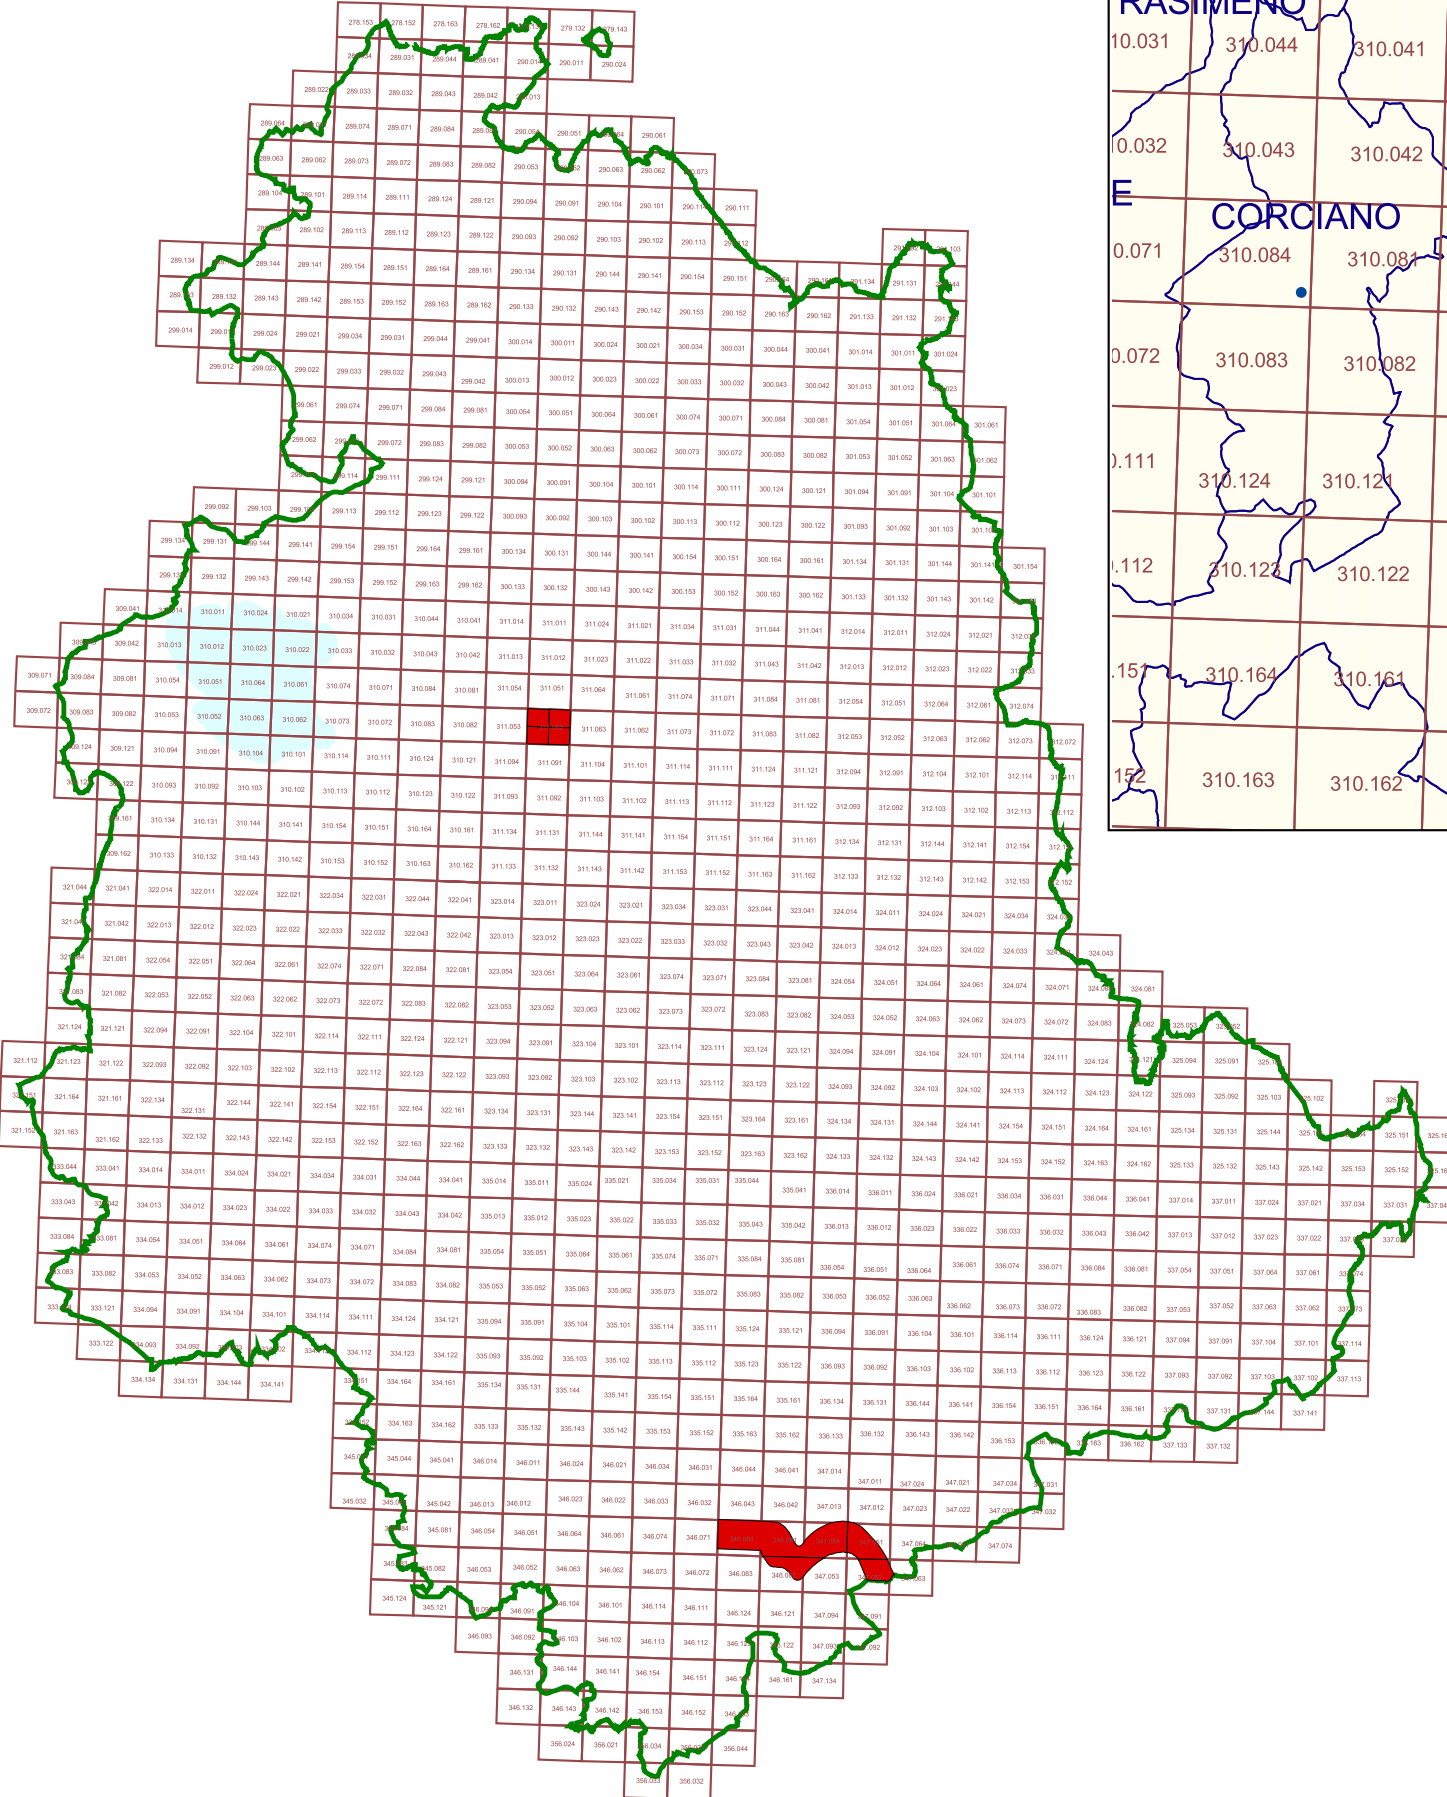

Inquadramento ED50 scala 1:5.000

CARTA TECNICA REGIONALE NUMERICA VETTORIALE A SCALA 1.2.000

Legenda

-  fogli su Perugia e dintorni
-  fogli su strada Terni-Rieti
-  Inquadramento ED50 scala 1:5.000