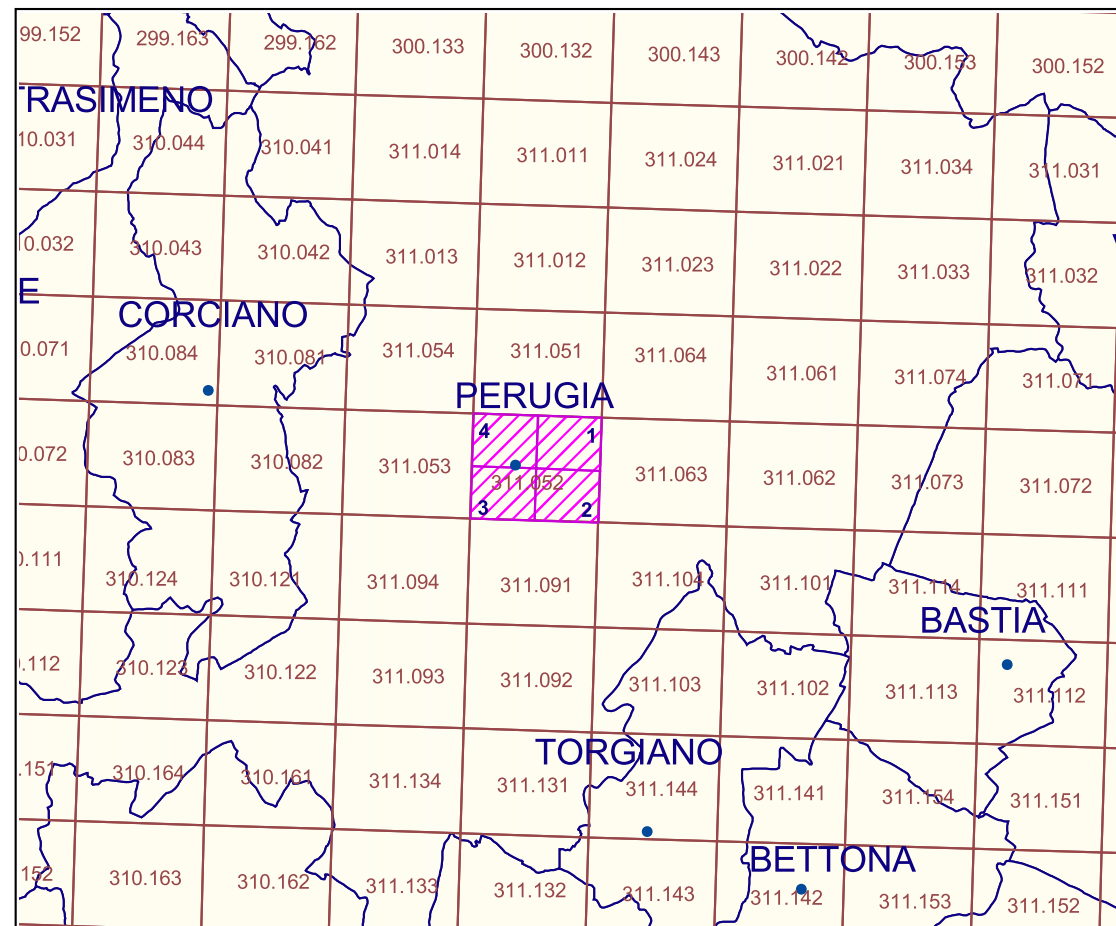

Inquadramento ED50 scala 1:5.000

CARTA TECNICA REGIONALE NUMERICA VETTORIALE A SCALA 1.2.000

Legenda

-  fogli su Perugia e dintorni
-  fogli su strada Terni-Rieti
-  Inquadramento ED50 scala 1:5.000